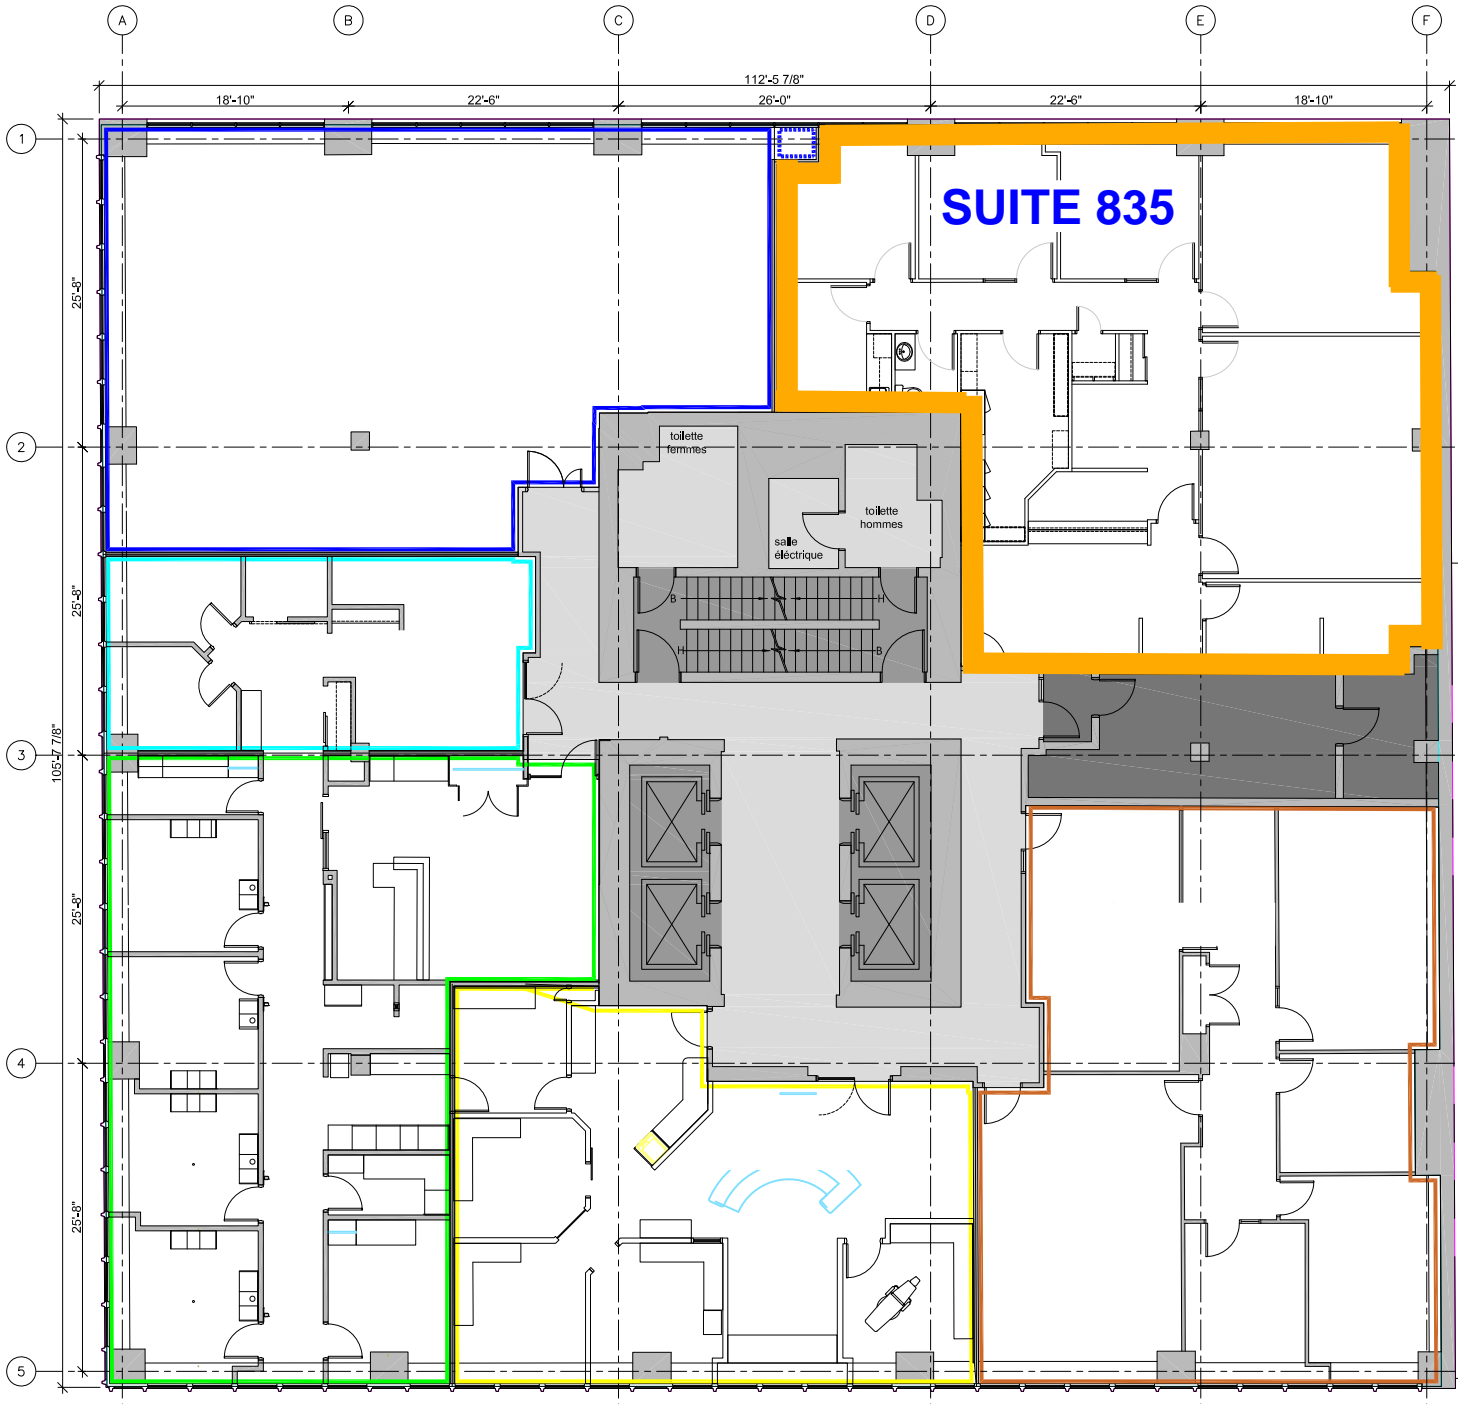

PLAN 8e ÉTAGE

SUITE 835

112'-5 7/8"

26'-0"

22'-6"

18'-10"