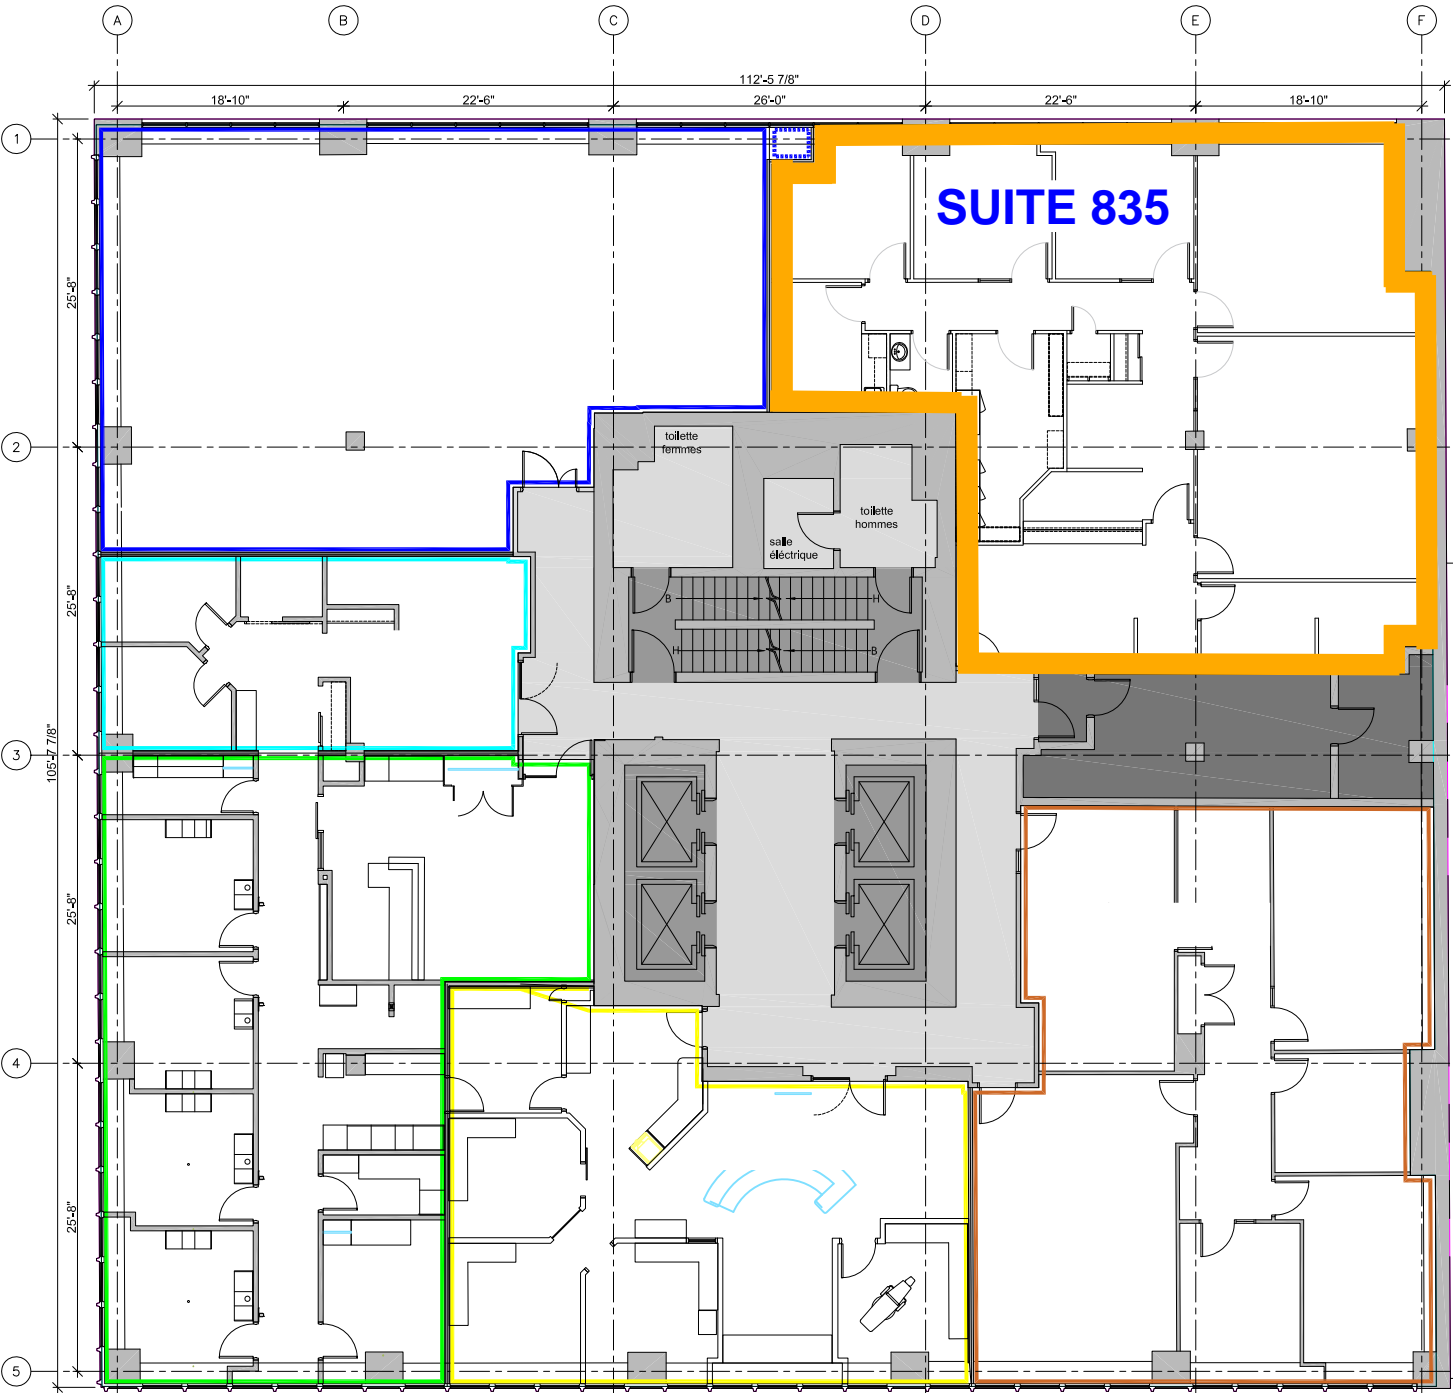

8th FLOOR PLAN

SUITE 835

112'-5 7/8"

26'-0"

22'-6"

18'-10"