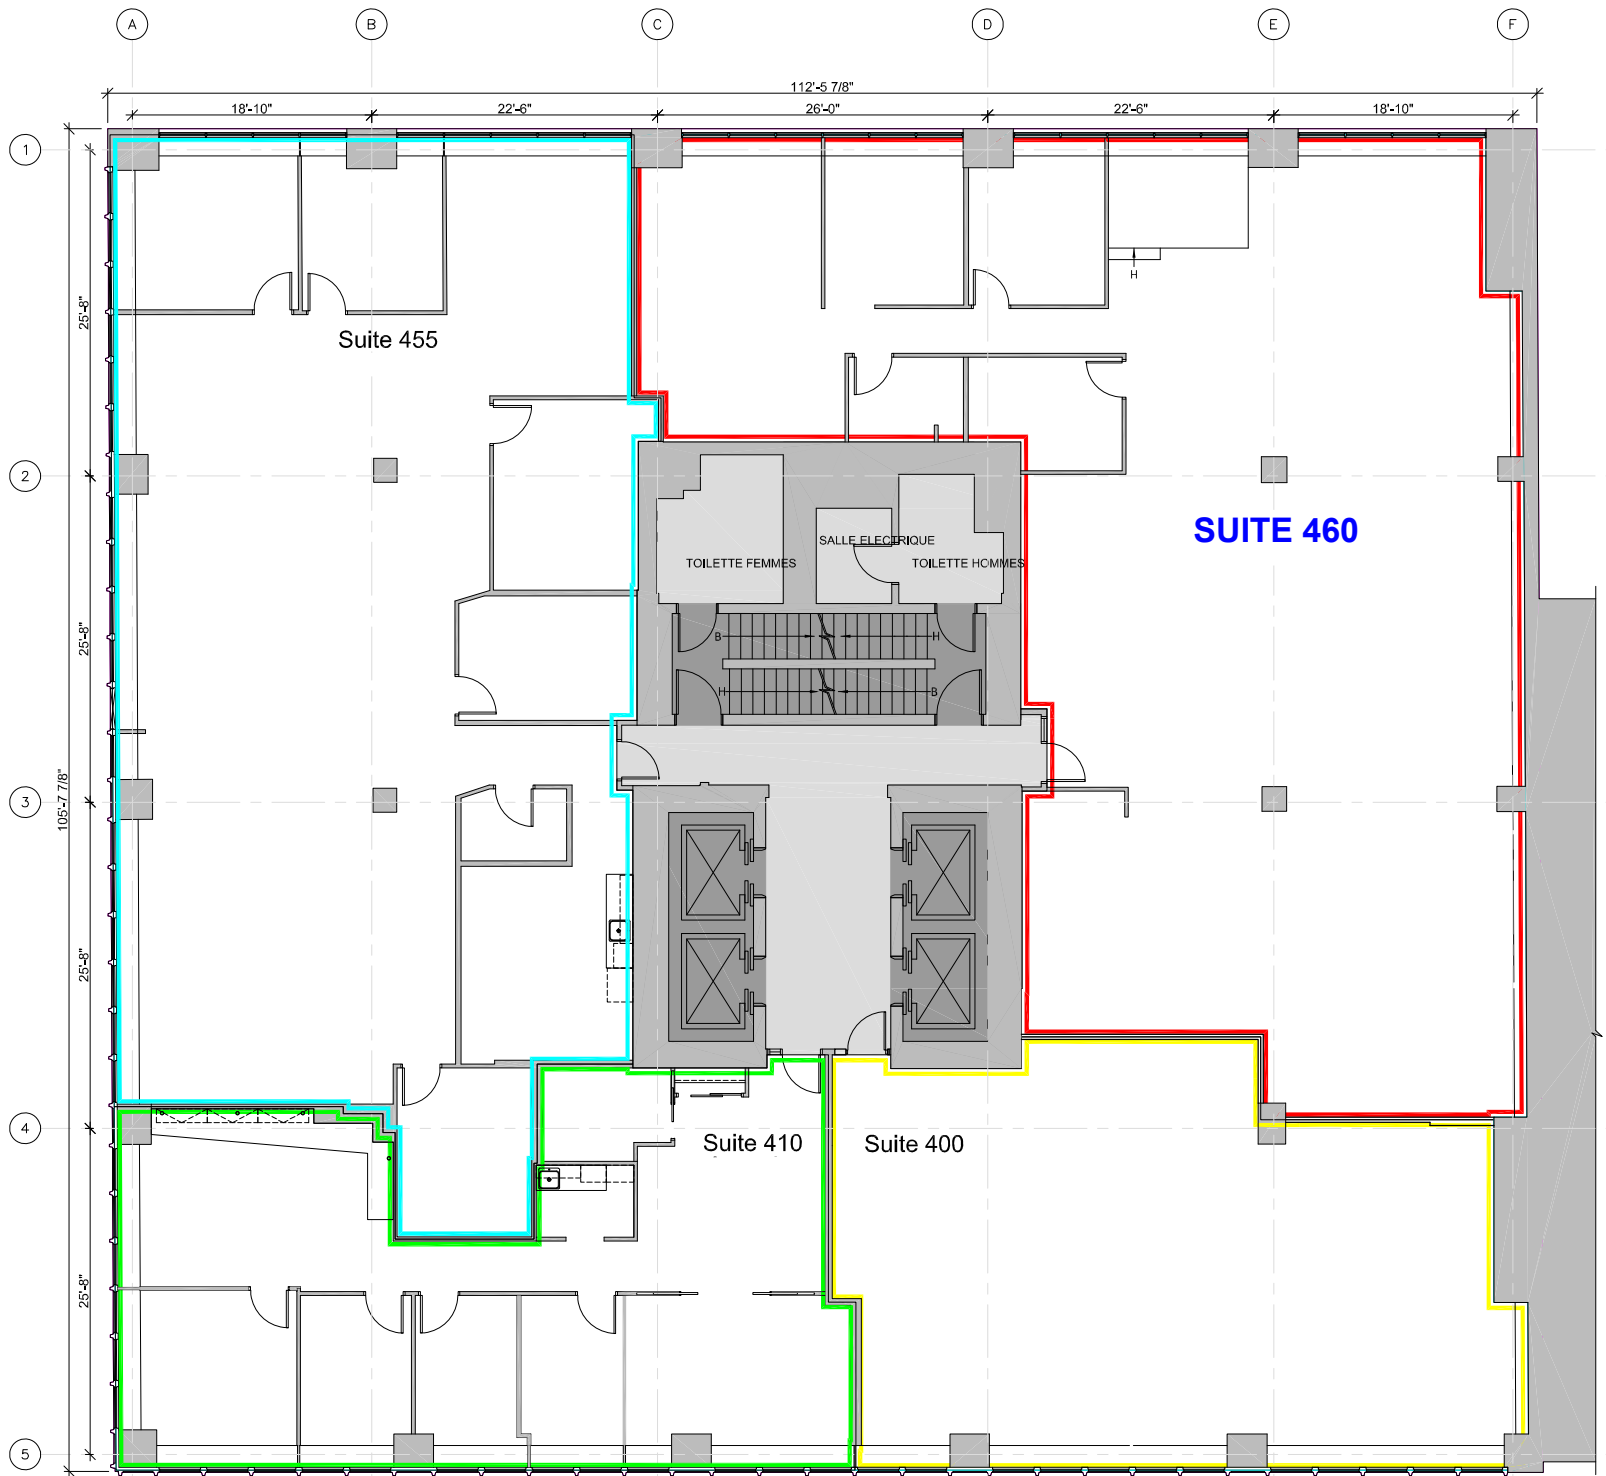

# 4th FLOOR PLAN

**SUITE 460**

TOILETTE FEMMES

SALLE ELECTRIQUE

TOILETTE HOMMES

20-U

22-U

10-U

H

B

H

H

B

Suite 410

Suite 400