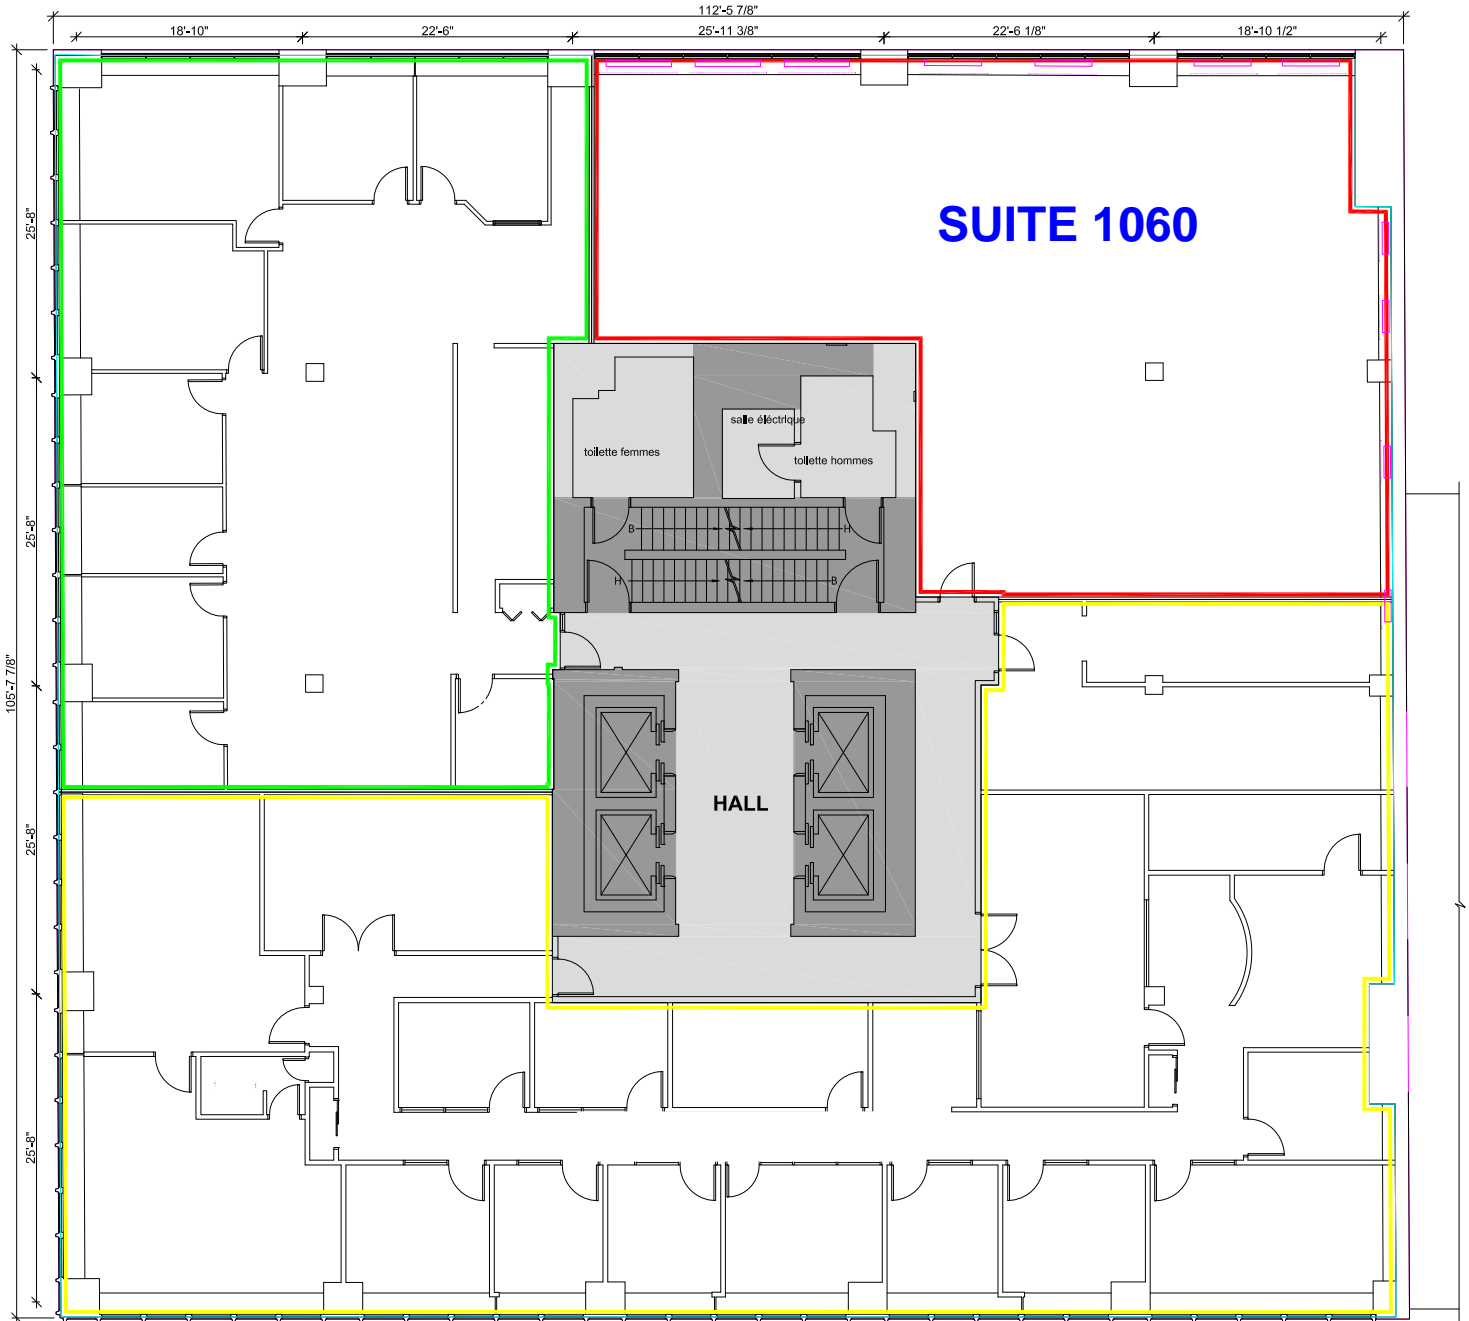

# PLAN 10e ÉTAGE

112'-5 7/8"

25'-11 3/8"

22'-6 1/8"

18'-10 1/2"

# SUITE 1060

toilette femmes

salle électrique

toilette hommes

B

H

H

B