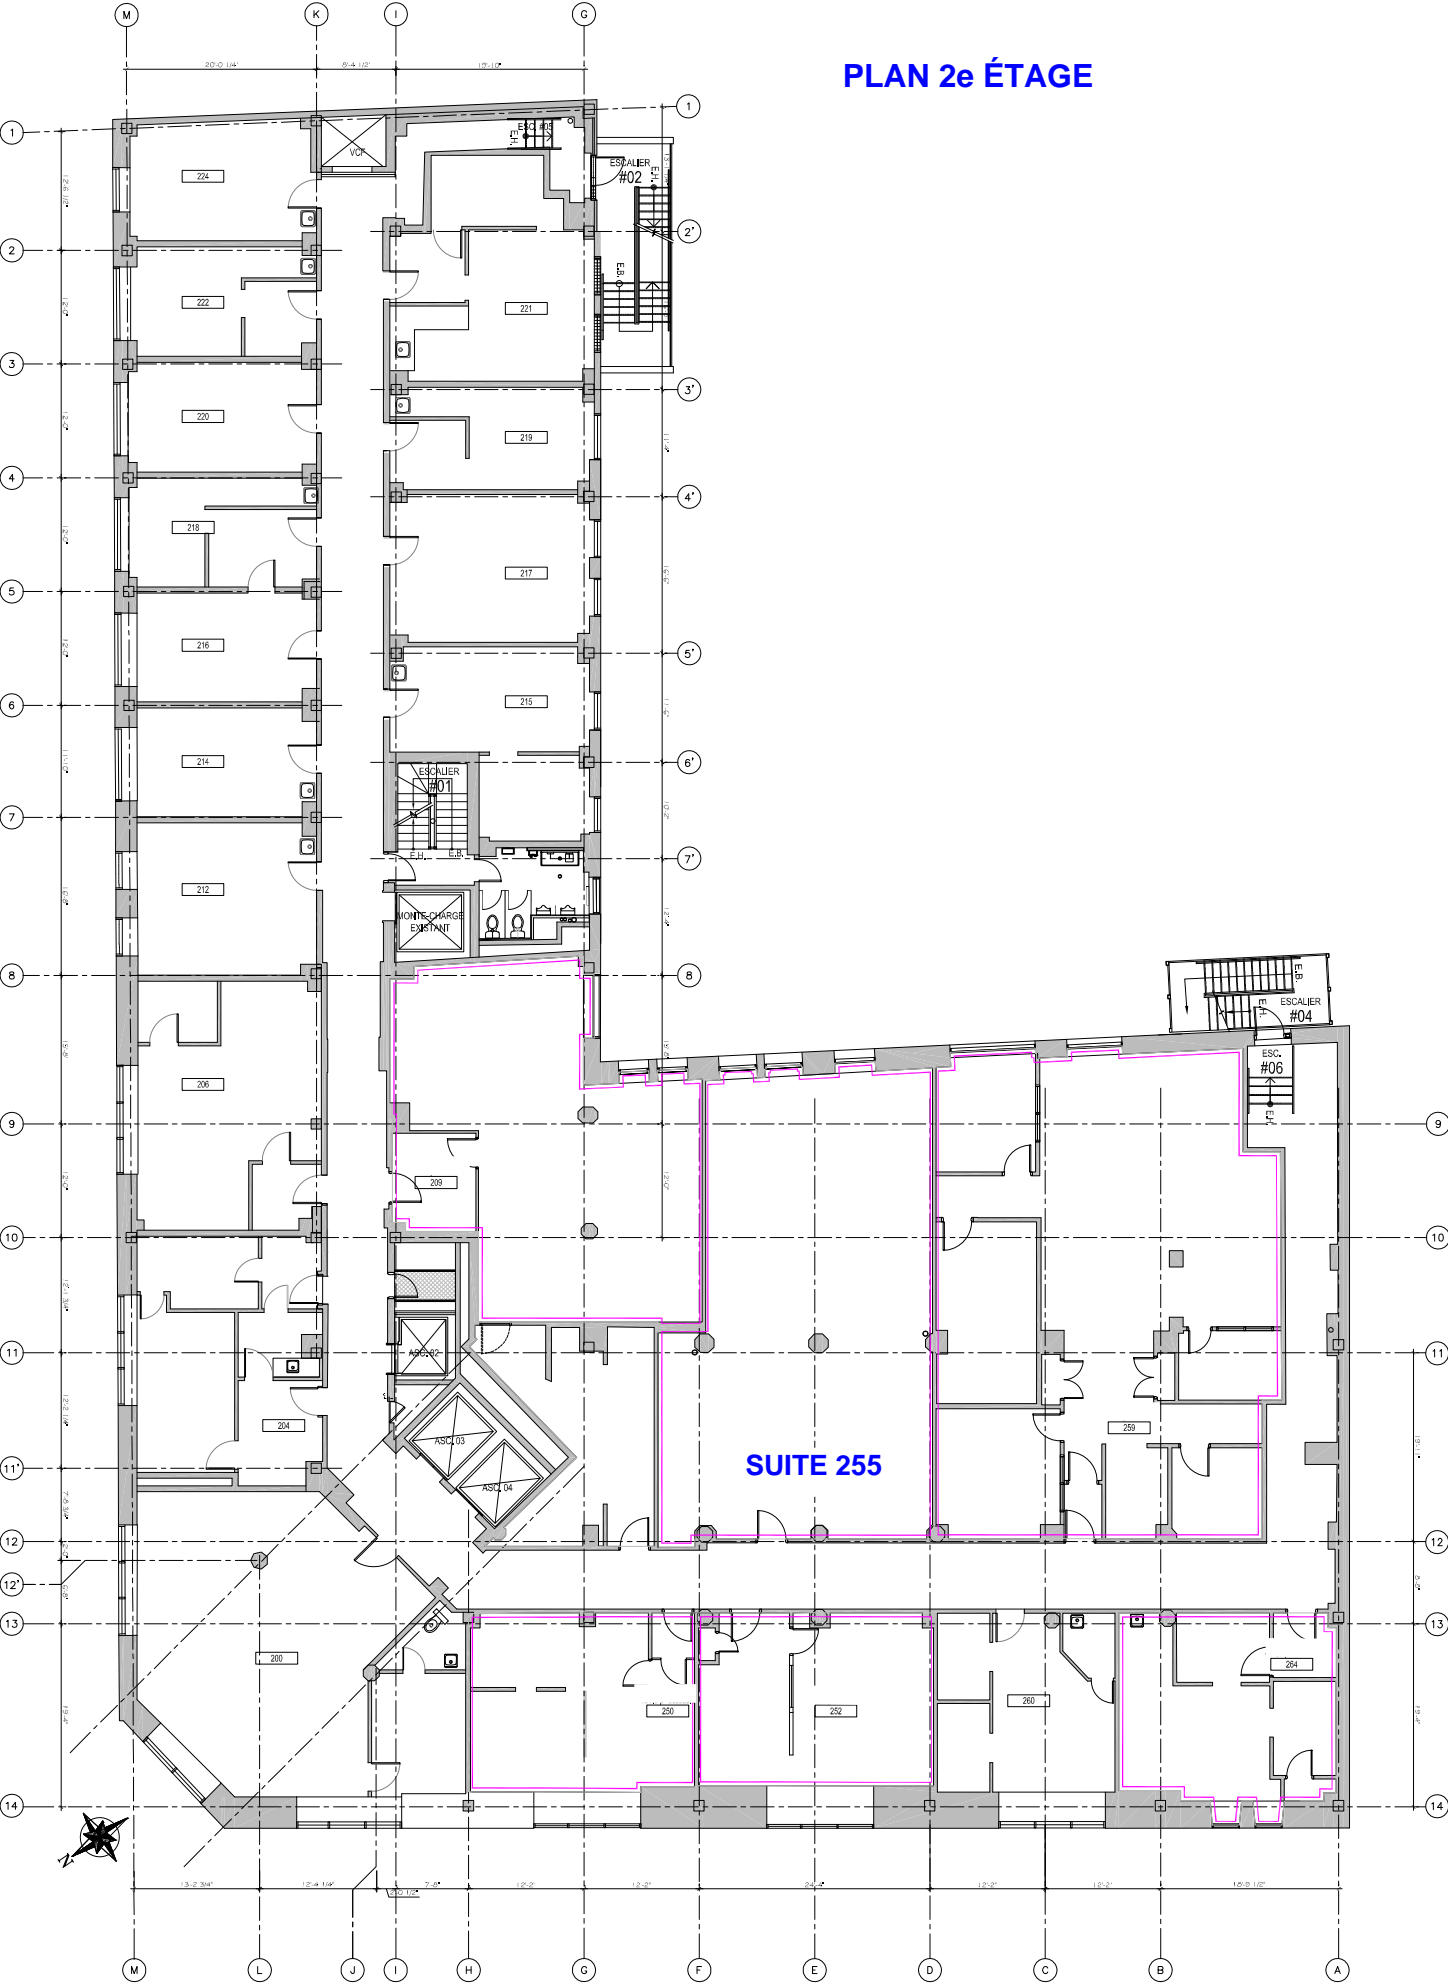

PLAN 2e ÉTAGE

15'8"

12'0"

SUITE 255