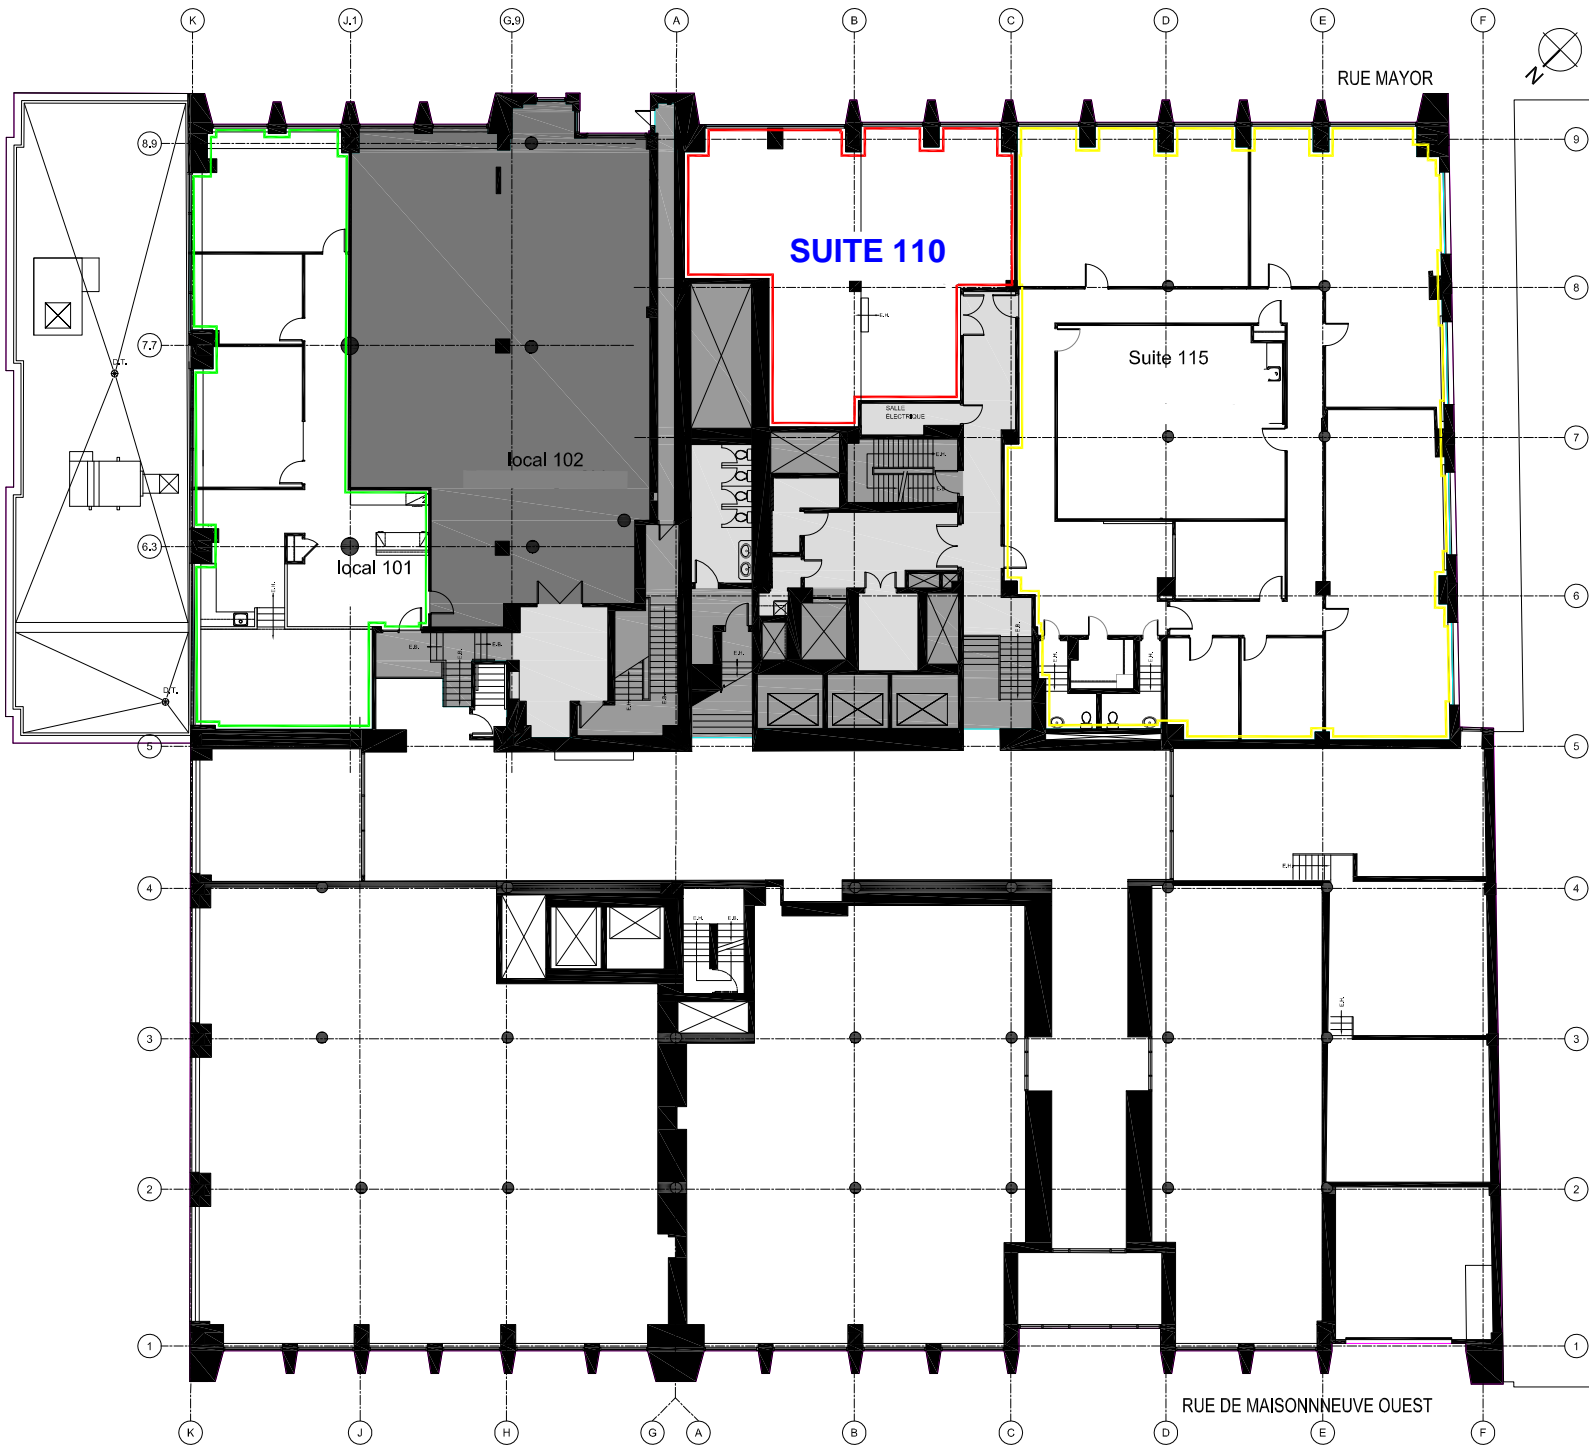

PLAN ÉTAGE MEZZANINE

SUPERFICIES GÉNÉRALES Mezzanine

	Superficie bâtie	30 176 p.c.
	Superficie brute	13 235 p.c.
	Vide technique	1 954 p.c.
	Superficie commune d'immeuble	2 377 p.c.
	Sup. com. d'étage	1 130 p.c.

SUITE 110

SALLE
ÉLECTRIQUE

E.H.